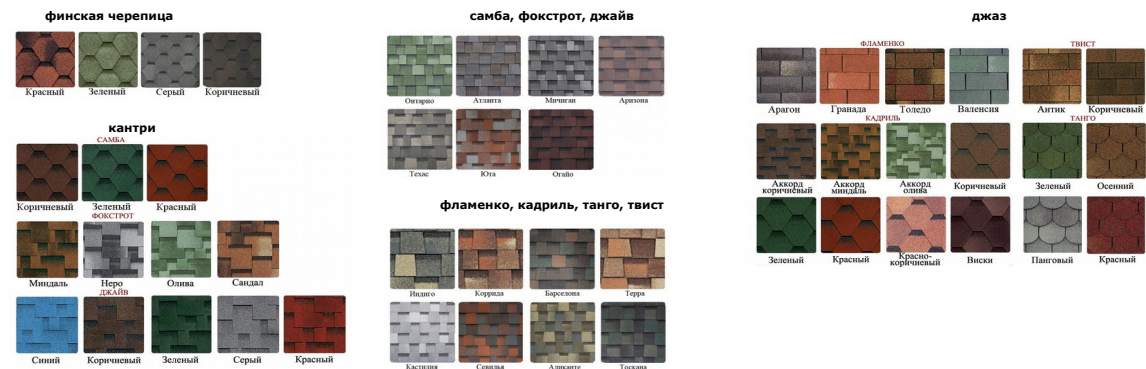

Гибкая черепица Shinglas				
Наименование	Форма нарезки	Норма отпуска		Цена за м², руб. с НДС
		Ед. изм. / Кол-во в уп.		
Финская черепица красный, зеленый	соната	м² / 3 м²		225.00
Shinglas - kountry				
Ламинированная черепица КАНТРИ аризона, атланта, мичиган, огайо, онтаро, техас, юта, алабама	кантри	м² / 2,6 м²		350.00
Shinglas - classic				
Коллекция TANGO (ТАНГО) осенний, панговий*, красный, зеленый*	бобровый хвост	м² / 3 м²		395.00
Коллекция FLAMENCO (ФЛАМЕНКО) тоledo, гранада, валенсия, арагон	трио	м² / 3 м²		395.00
Коллекция QUADRILLE (КАДРИЛЬ) красный*, коричневый, зеленый, виски, красно-коричневый	соната	м² / 3 м²		359.00
Коллекция QUADRILLE (КАДРИЛЬ) миндаль, олива, (коричневый под заказ)	аккорд	м² / 3 м²		359.00
Коллекция TWIST (ТВИСТ) Трио коричневый,антик (красный, зеленый под заказ)	трио	м² / 3 м²		395.00
Shinglas - ultra				
Коллекция SAMBA (САМБА)красный, коричневый, зеленый серый*, антик*	соната	м² / 3 м²		459.00
Коллекция JIVE (ДЖАЙВ) красный, коричневый, зеленый, серый	аккорд	м² / 3 м²		481.00
Коллекция JIVE (ДЖАЙВ) синий	аккорд	м² / 3 м²		548.00
Коллекция FOXTROT (ФОКСТРОТ) миндаль, nero, олива, сандал	аккорд	м² / 3 м²		539.00
Shinglas - jazz ламинированный				
Коллекция JAZZ (ДЖАЗ)terra, габбро, индиго, арник, коррида, наска, навара	драконий зуб	м² / 2 м²		495.00

*- под заказ, в зависимости от объёма.

Доборные элементы к гибкой кровле SHINGLAS				
Наименование	Размер/упаковка	Норма отпуска		Цена за ед. изм., руб. с НДС
		Ед. изм. / Кол-во в уп.		
КОНЬКИ/КАРНИЗЫ красный, коричневый, зеленый, серый, антик, nero, олива, сандал, миндаль	0,33 м x 20,0 м	м² / упаковка=5 м² = 12 п/м конька или 20 п/м карниза		399.00
КОНЬКИ/КАРНИЗЫ синий		495.00		
Ендова (полиэстер) красный, коричневый, зеленый, серый, антик (10 п.м.)	10,0 м x 1,0 м	м² / рулон = 10 м²		339.00
Ендова синяя (10 п.м.)		452.00		
Подкладочный ковер Унифлекс Л ЭММ 1,3 мм	25,0 м x 1,0 м	м² /рулон=25м²		180.00
Подкладочный ковер Барьер ОС ГЧ ANDEREP ULTRA(самоклейка)	15 м x 1,0 м	м² /рулон=15м²		210.00
Подкладочный ковер ANDEREP BARRIER (самоклеющийся)	20,0 м x 1,0 м	м² /рулон, 20м²		190.00
Подкладочный ковер ANDEREP GL (стеклохолст)	15,0 м x 1,0 м	м² /рулон=15м²		120.00
Подкладочный ковер ANDEREP PROF (полиэстер/полиэфир) 0,8 мм	40,0 м x 1,0 м	м² /рулон=40 м²		130.00
Мастика для гибкой черепицы Фиксер, картридж 310 мл	тюбик	шт./0,31 л		135.00
Мастика для гибкой черепицы Фиксер, ведро 3,6кг	банка	шт./3,6 кг		670.00
Мастика для гибкой черепицы Фиксер, ведро 12кг	банка	шт./12 кг		2150.00
Гвозди кровельные ершые с широкой шляпкой	упаковка	упаковка /5кг		130.00
Фартук карнизный S1 2000x65x50 мм	2,0 м	шт.		162.00
Фартук карнизный S14 2000x135x50 мм	2,0 м	шт.		260.00
Фартук фронтонный S5 2000x90x30x60 мм	2,0 м	шт.		260.00
Фартук фронтонный S6 2000x30x20x70 мм	2,0 м	шт.		196.00

ОСП-3 (ориентированная стружечная плита)				
Наименование	Размеры	Кол-во в уп.	Описание	Цена за лист с НДС, руб.
ОСП-3 BOLDERAJA (Латвия) не шлифованная толщина 9 мм	2500x1250 мм 17,2 кг/лист	75	Преимущества: влагостойкость, однородность структуры, лёгкость в обработке, прочно удерживает гвозди и шурупы, высокая прочность, долговечность, экологически безвредный материал. Области применения: каркасное домостроение, стеновые перегородки из ОСП, сплошная влагостойкая обрешетка для кровельных покрытий, декоративная внутренняя отделка интерьера, плавающие и черновые полы.	515.00
ОСП-3 BOLDERAJA (Латвия) не шлифованная толщина 12 мм	2500x1250 мм 24 кг/лист	59		665.00